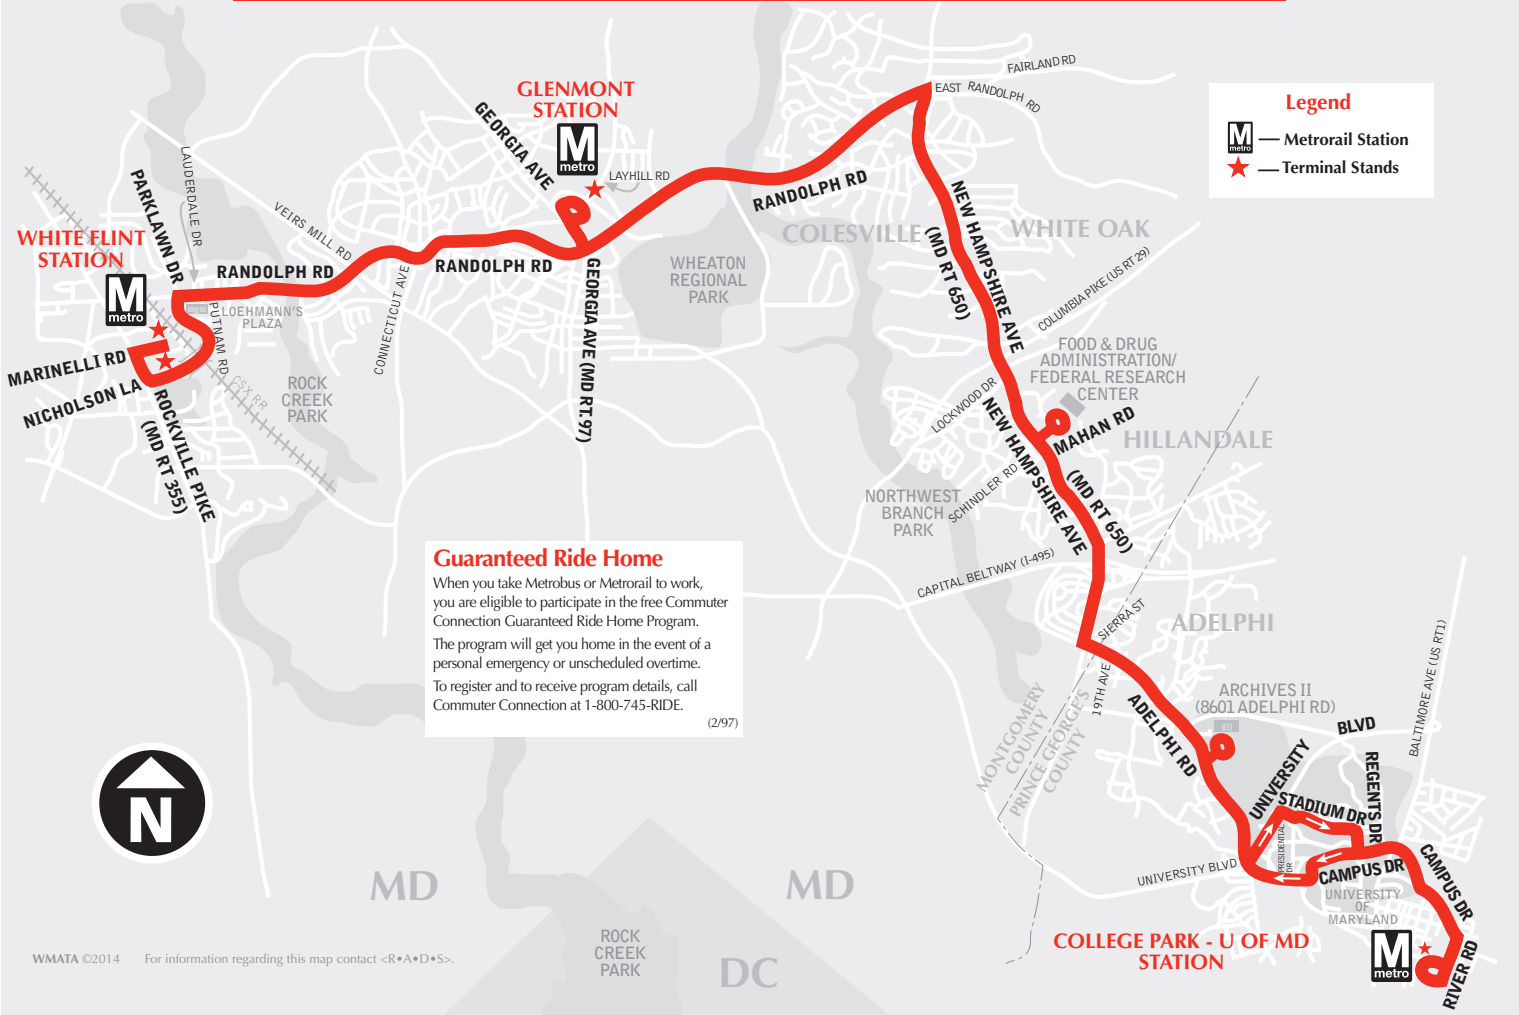

C8

College Park - White Flint Line

Effective Sunday, December 26, 2021

A partir del domingo, 26 de diciembre de 2021

C8

College Park-White Flint Line

For route and schedule information

Call 202-637-7000

www.wmata.com

Legend

- Metrorail Station
- Terminal Stands

Guaranteed Ride Home
When you take Metrobus or Metrorail to work, you are eligible to participate in the free Commuter Connection Guaranteed Ride Home Program. The program will get you home in the event of a personal emergency or unscheduled overtime. To register and to receive program details, call Commuter Connection at 1-800-745-RIDE. (2/97)

WMATA ©2014 For information regarding this map contact <R*A*D*S>.